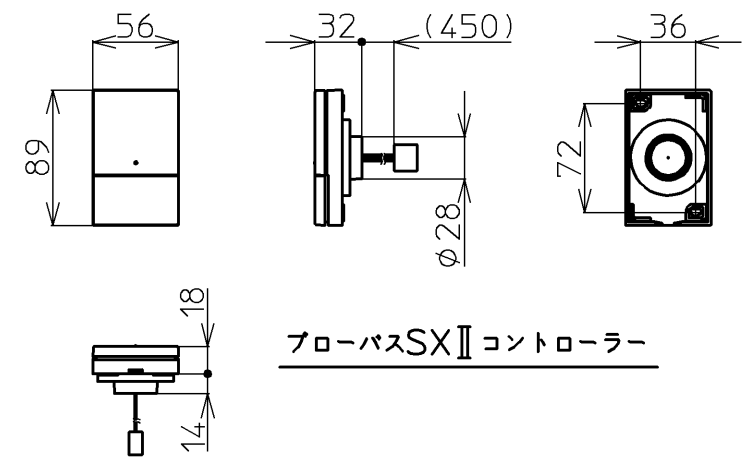

品番	PRB800S#ZS
定格電圧	AC100V
定格周波数	50Hz/60Hz(共用)
定格消費電力	360W(15A専用配線)
電源コード長さ	2m
対応コンセント	アースターミナル付防雨形コンセント (D種接地工事)
同梱品	フローバスSXⅡ点検口カバー (必要壁開口径 φ110~φ120)

フローバスSXⅡ点検口カバー

フローバスSXⅡコントローラー

フローバスSXⅡ電源ボックス

図名		ネオマーバス		尺度	1:10
年月日		製	検	図番	1/2参照
12.02.01	園	園	園	兵頭 前田	<b>TOTO</b>