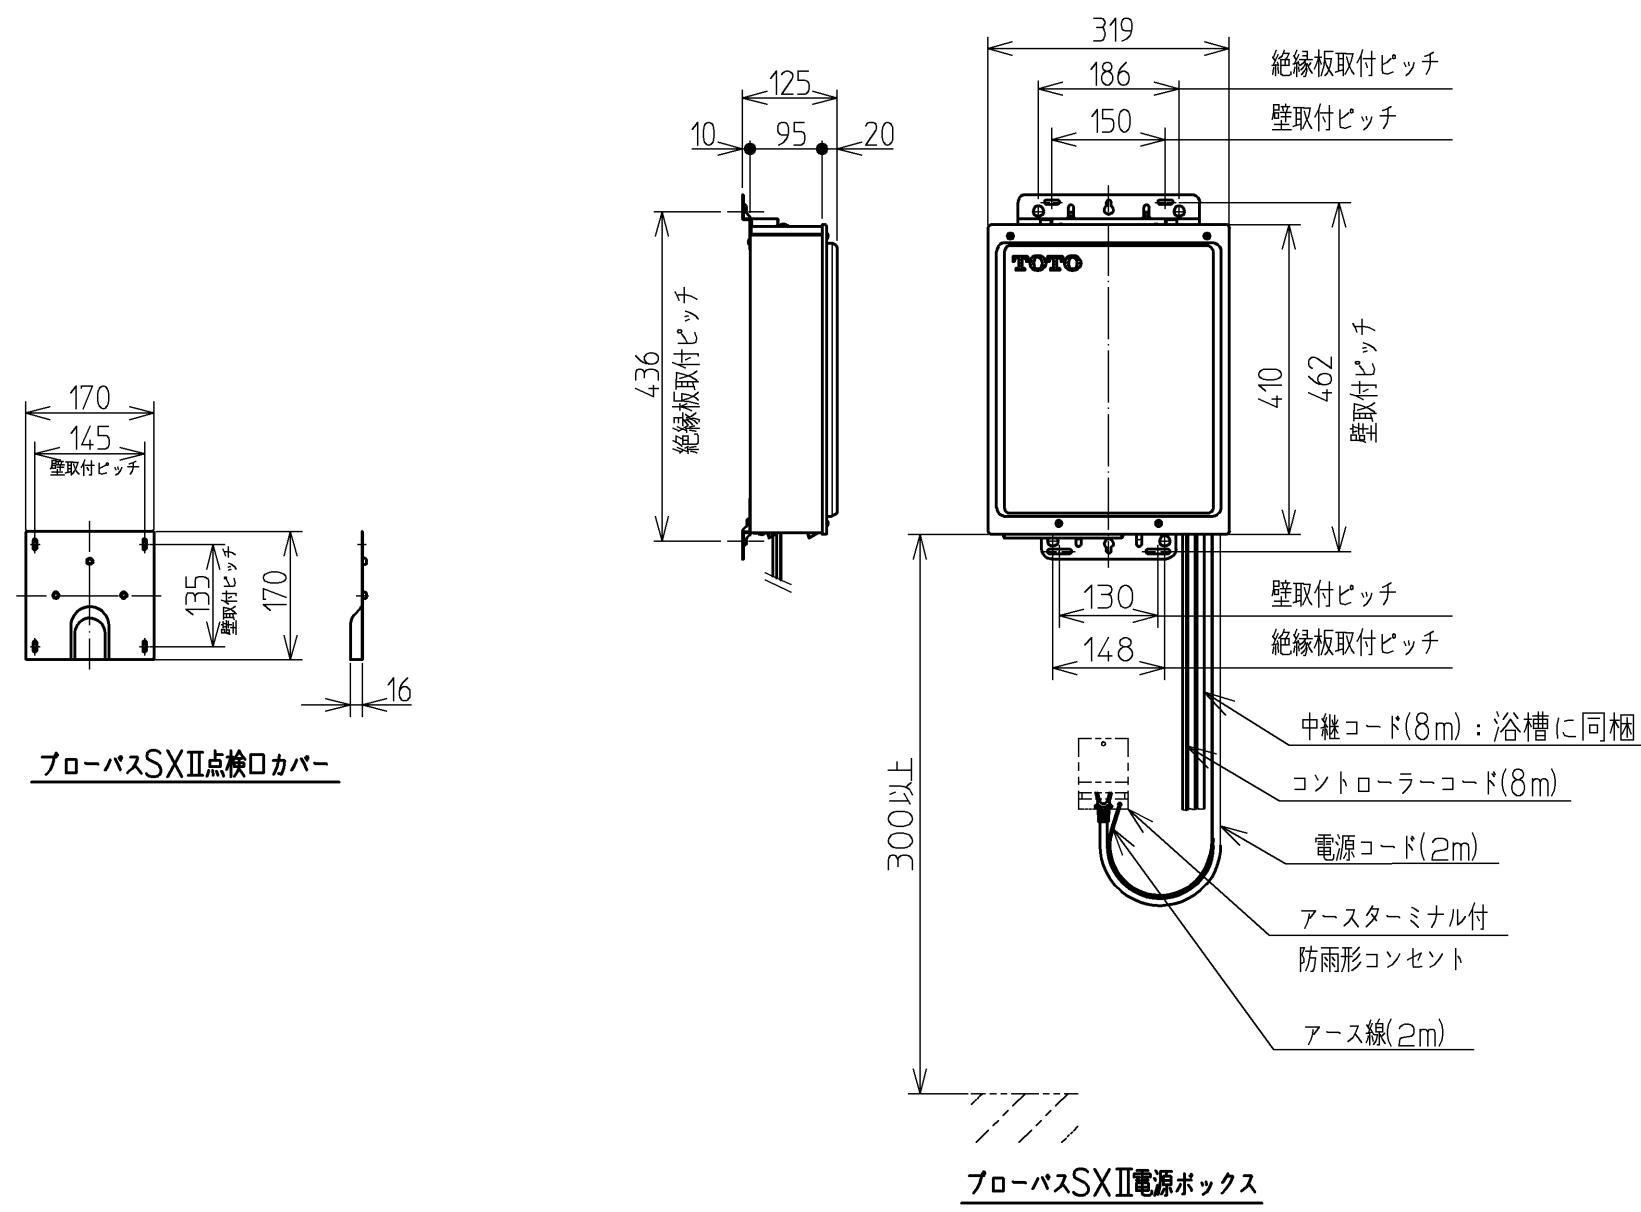

品番	PRB800S#ZS
定格電圧	AC100V
定格周波数	50Hz/60Hz(共用)
定格消費電力	360W(15A専用配線)
電源コード長さ	2m
対応コンセント	アースターミナル付防雨形コンセント (D種接地工事)
同梱品	フローバスSXⅡ点検口カバー (必要壁開口径 φ110~φ120)

フローバスSXⅡ点検口カバー

フローバスSXⅡコントローラー

フローバスSXⅡ電源ボックス

図名		ネオマーバス		尺度	1:10
年月日		製	検	図番	1/2参照
12.02.01	園	園	園	兵頭 前田	<b>TOTO</b>